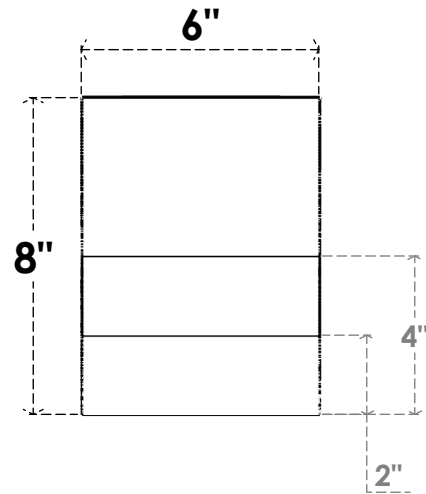

# ITEM NUMBER: RFTURO060X08000X36000X008GRN00RCPR

6"W X 8"H X 36"L TIMBERTHANE ROUGH CEDAR GREENSBORO FAUX WOOD OPEN RAFTER TAIL, 8"L  
END, PRIMED TAN **36"**

**SIDE PROFILE**

**FRONT PROFILE**

**ISOMETRIC**