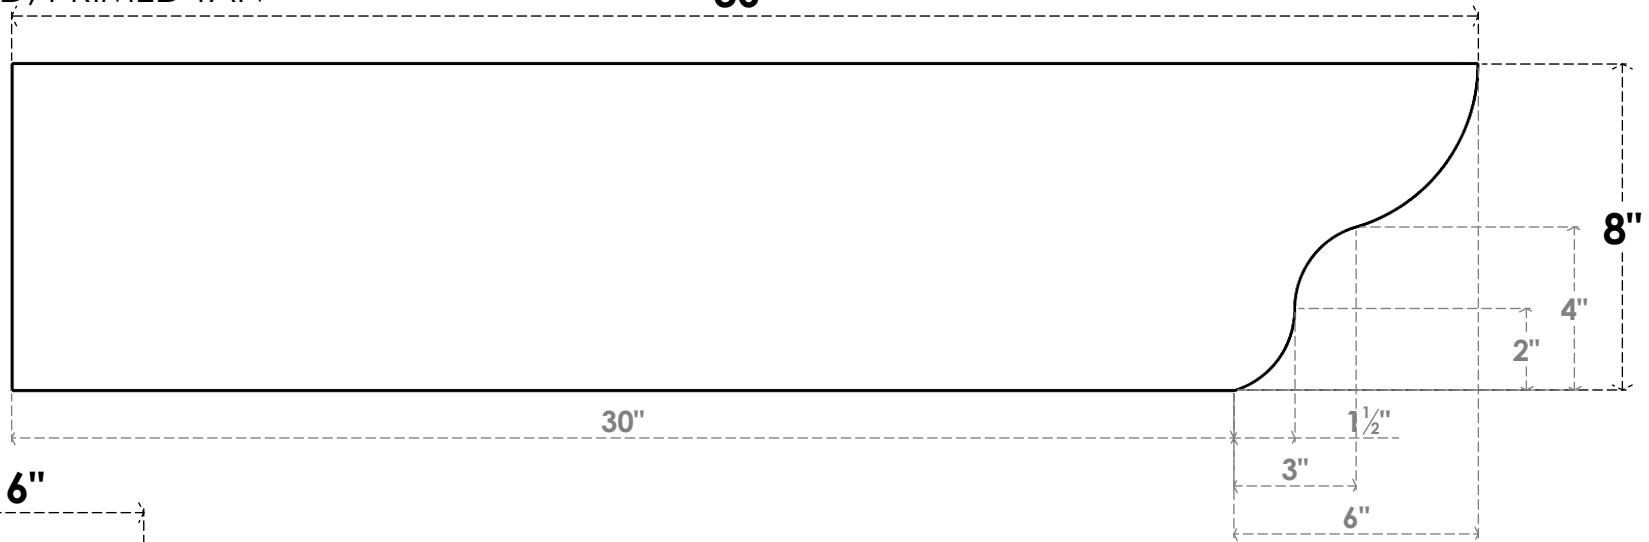

# ITEM NUMBER: RFTURO060X08000X36000X008GRN00RCPR

6"W X 8"H X 36"L TIMBERTHANE ROUGH CEDAR GREENSBORO FAUX WOOD OPEN RAFTER TAIL, 8"L  
END, PRIMED TAN **36"**

**SIDE PROFILE**

**FRONT PROFILE**

**ISOMETRIC**